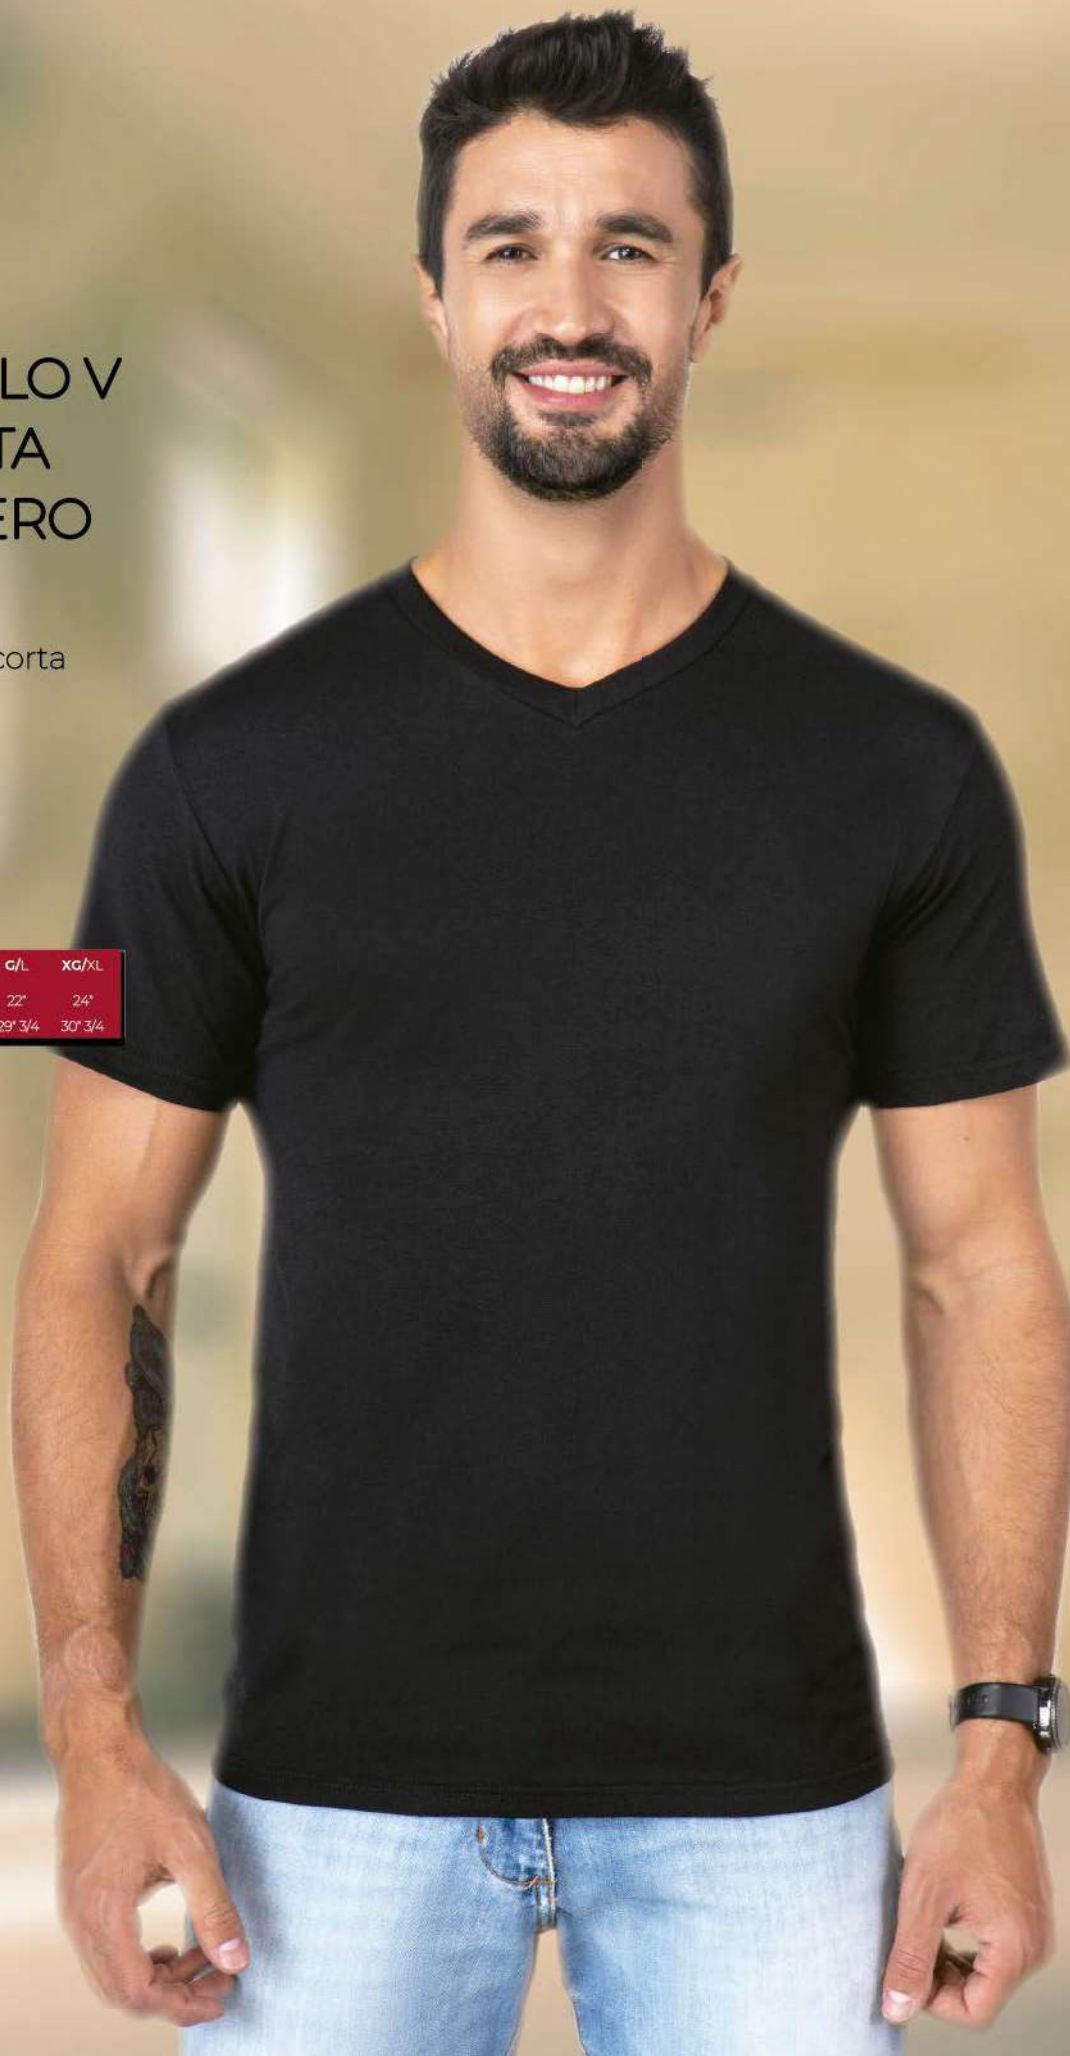

PLAYERAS CUELLO V MANGA CORTA PARA CABALLERO

THEACVA

Playera cuello V, manga corta
para caballero.

Men's V neck T-Shirt

180 grs. / m² 5.3 oz / y²

100% Algodón 100% Cotton

CH-M-G-XG S-M-L-XL

THEACVA

Tabla de medidas / Size chart

	Tolerancia (+/-) Tolerance (+/-)	CH/S	M	G/L	XG/XL
1.- Ancho pecho / Chest	TOL 3/8"	18"	20"	22"	24"
2.- Largo total / Total length	TOL 3/8"	27" 3/4	28" 3/4	29" 3/4	30" 3/4

- Blanco / White
- Jaspe / Sport grey
- Carbón / Charcoal
- Negro / Black
- Marino / Navy
- Rey / Royal blue
- Turquesa / Turquoise
- Cherry / Cherry
- Rojo / Red